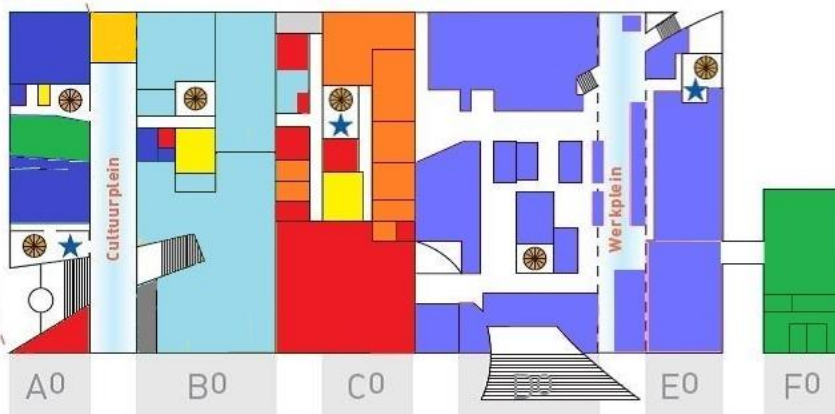

# Parkweg

- LOC+ Hardenberg
- Alfa-college
- AOC Groene Welle
- Bibliotheek
- Cultuur Koepel
- IQ Kunstuitleen
- HardenbergArt
- ROC Twente
- Gemeente
- Toiletten
- ⊗ Trap
- ★ Lift

# Sportlaan

A0.5