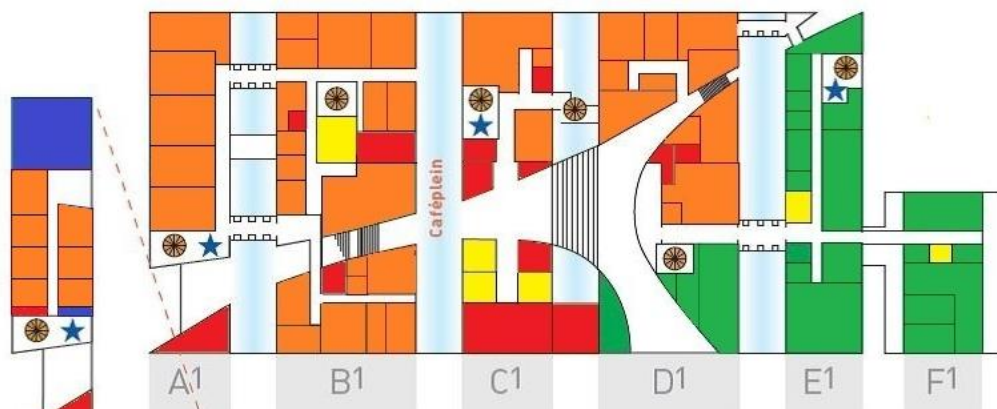

# Parkweg

- LOC+ Hardenberg
- Alfa-college
- AOC Groene Welle
- Bibliotheek
- Cultuur Koepel
- IQ Kunstuitleen
- HardenbergArt
- ROC Twente
- Gemeente
- Toiletten
- ⊗ Trap
- ★ Lift

# Sportlaan

A0.5