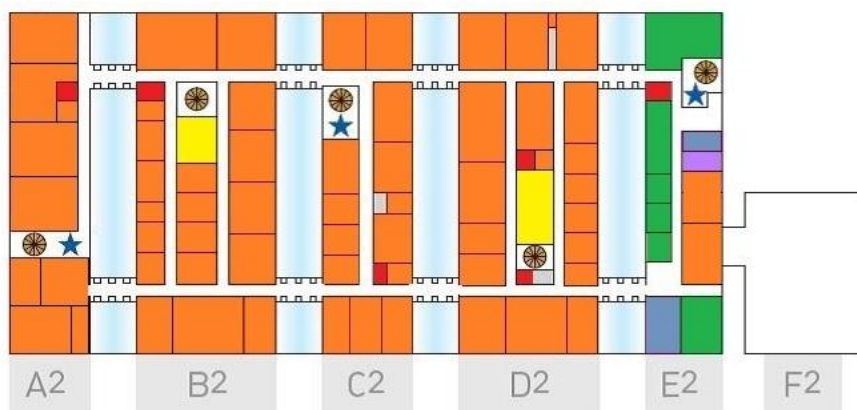

# Parkweg

- LOC+ Hardenberg
- Alfa-college
- AOC Groene Welle
- Bibliotheek
- Cultuur Koepel
- IQ Kunstuitleen
- HardenbergArt
- ROC Twente
- Gemeente
- Toiletten
- ⊗ Trap
- ★ Lift

# Sportlaan

A0.5

# Mulopad